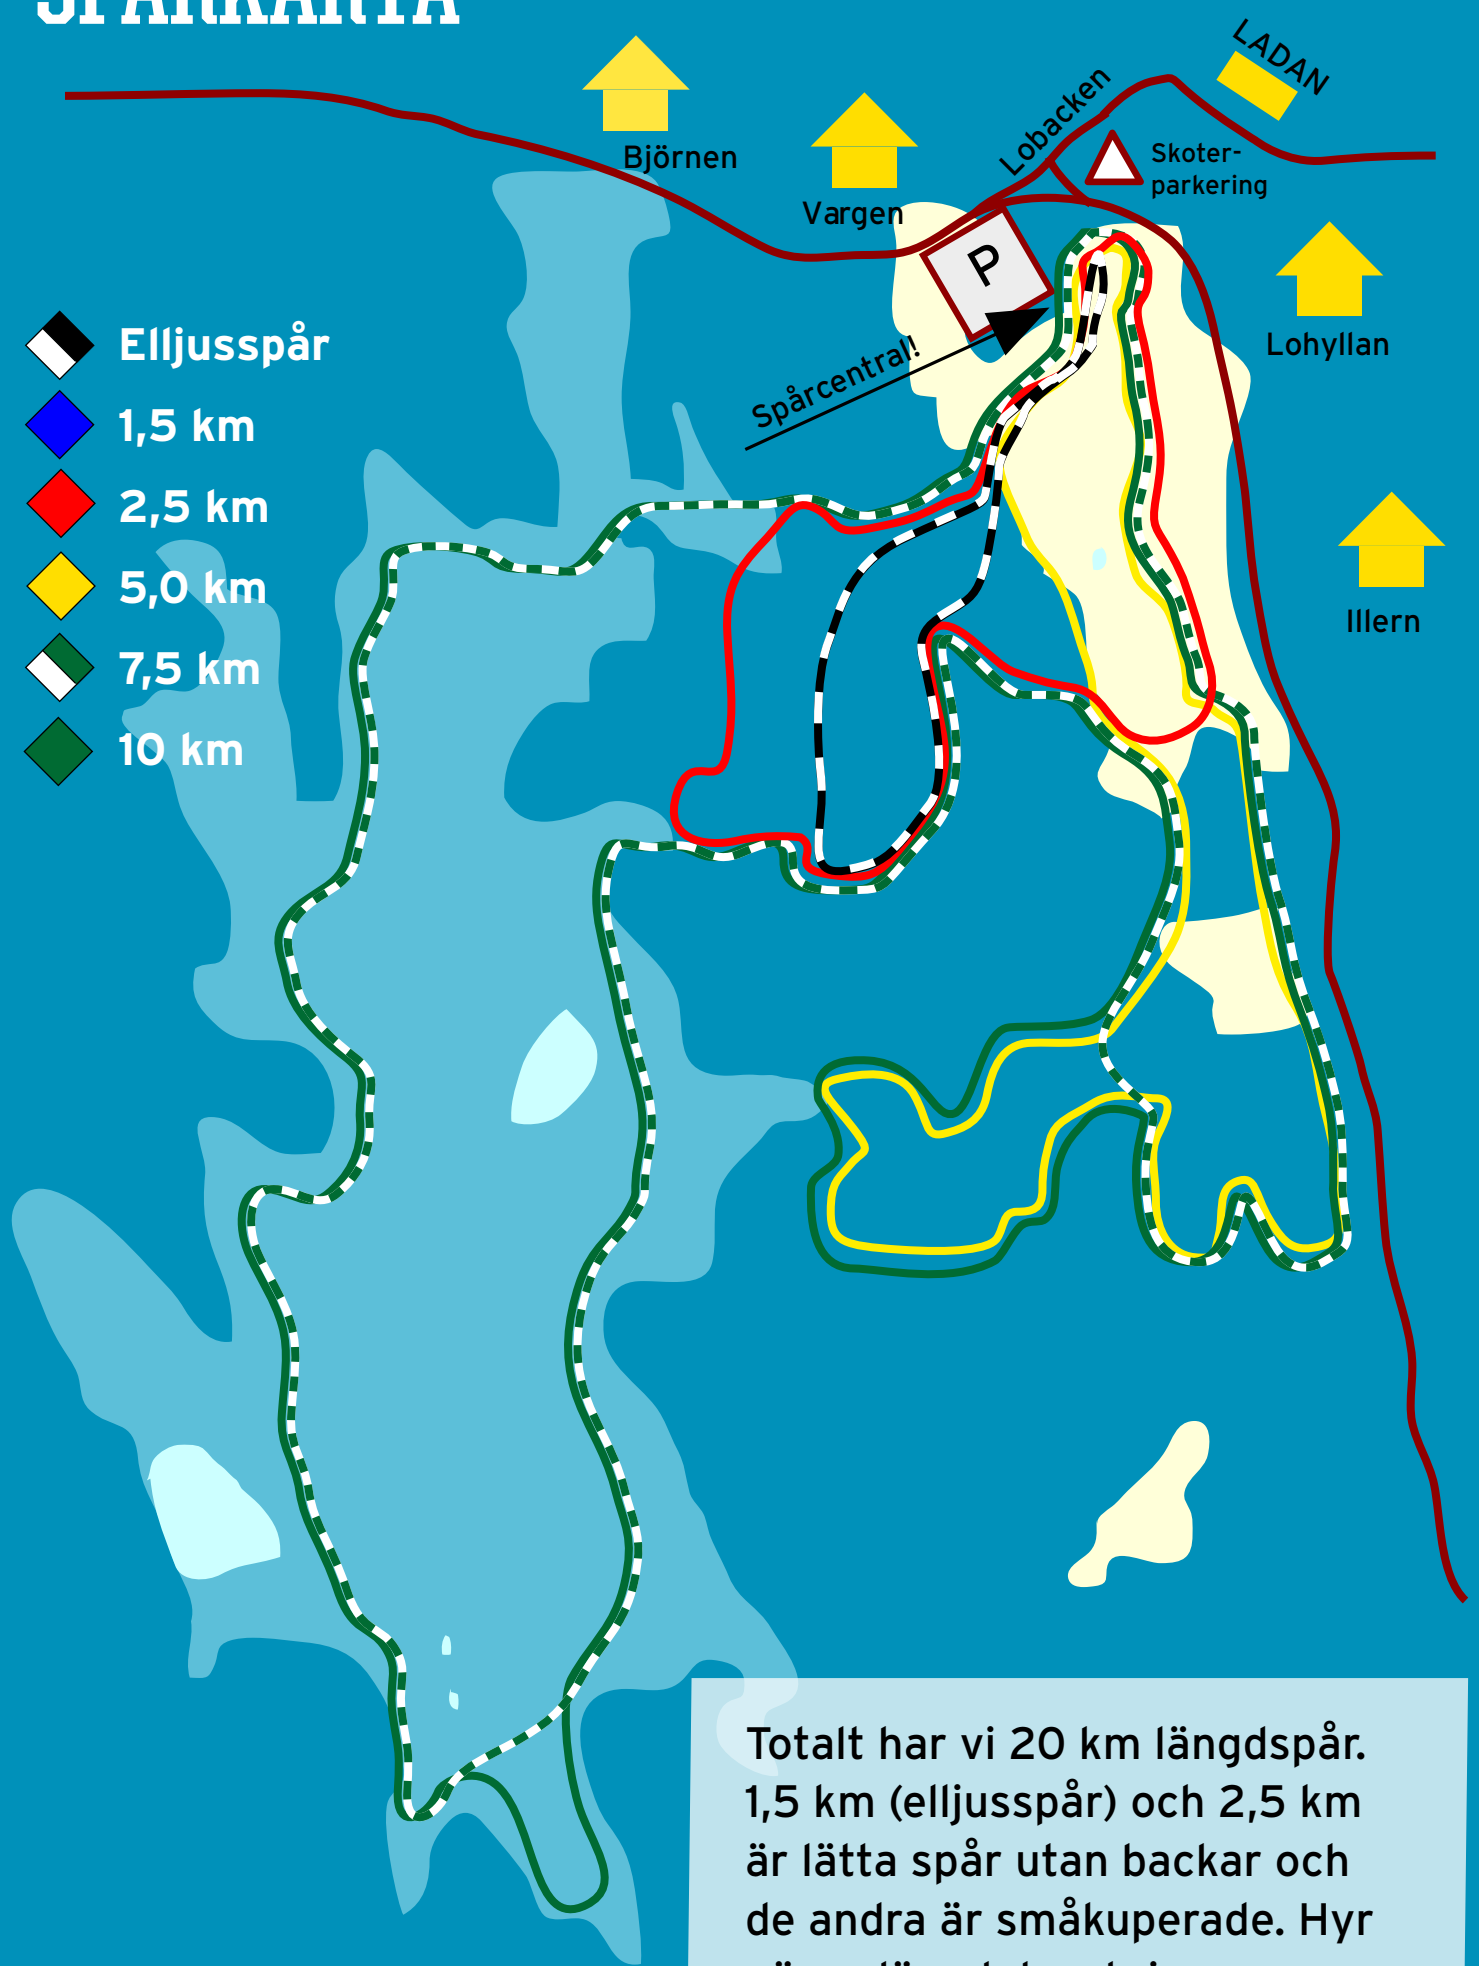

SPÅRKARTA

- Elljusspår
- 1,5 km
- 2,5 km
- 5,0 km
- 7,5 km
- 10 km

Totalt har vi 20 km längdspår. 1,5 km (elljusspår) och 2,5 km är lätta spår utan backar och de andra är småkuperade. Hyr gärna längdutrustningen av oss.