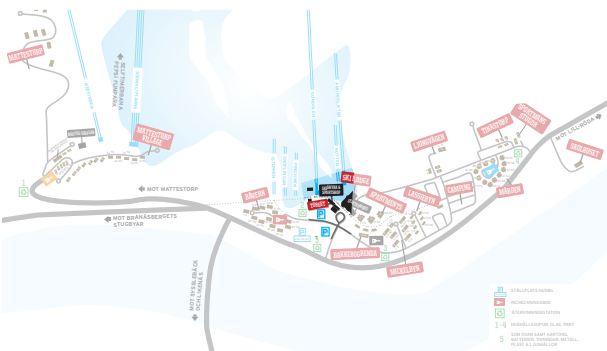

BRANÄS BY

TORGET

SKI LODGE

Restauranger, livs,
Björnidet
och Infocenter

CENTRUMHUS

4-12
övre plan

1-3
nedre plan

TORGET

**SKIDHYRA &
SPORTSHOP**

↑
INFART

Branäs