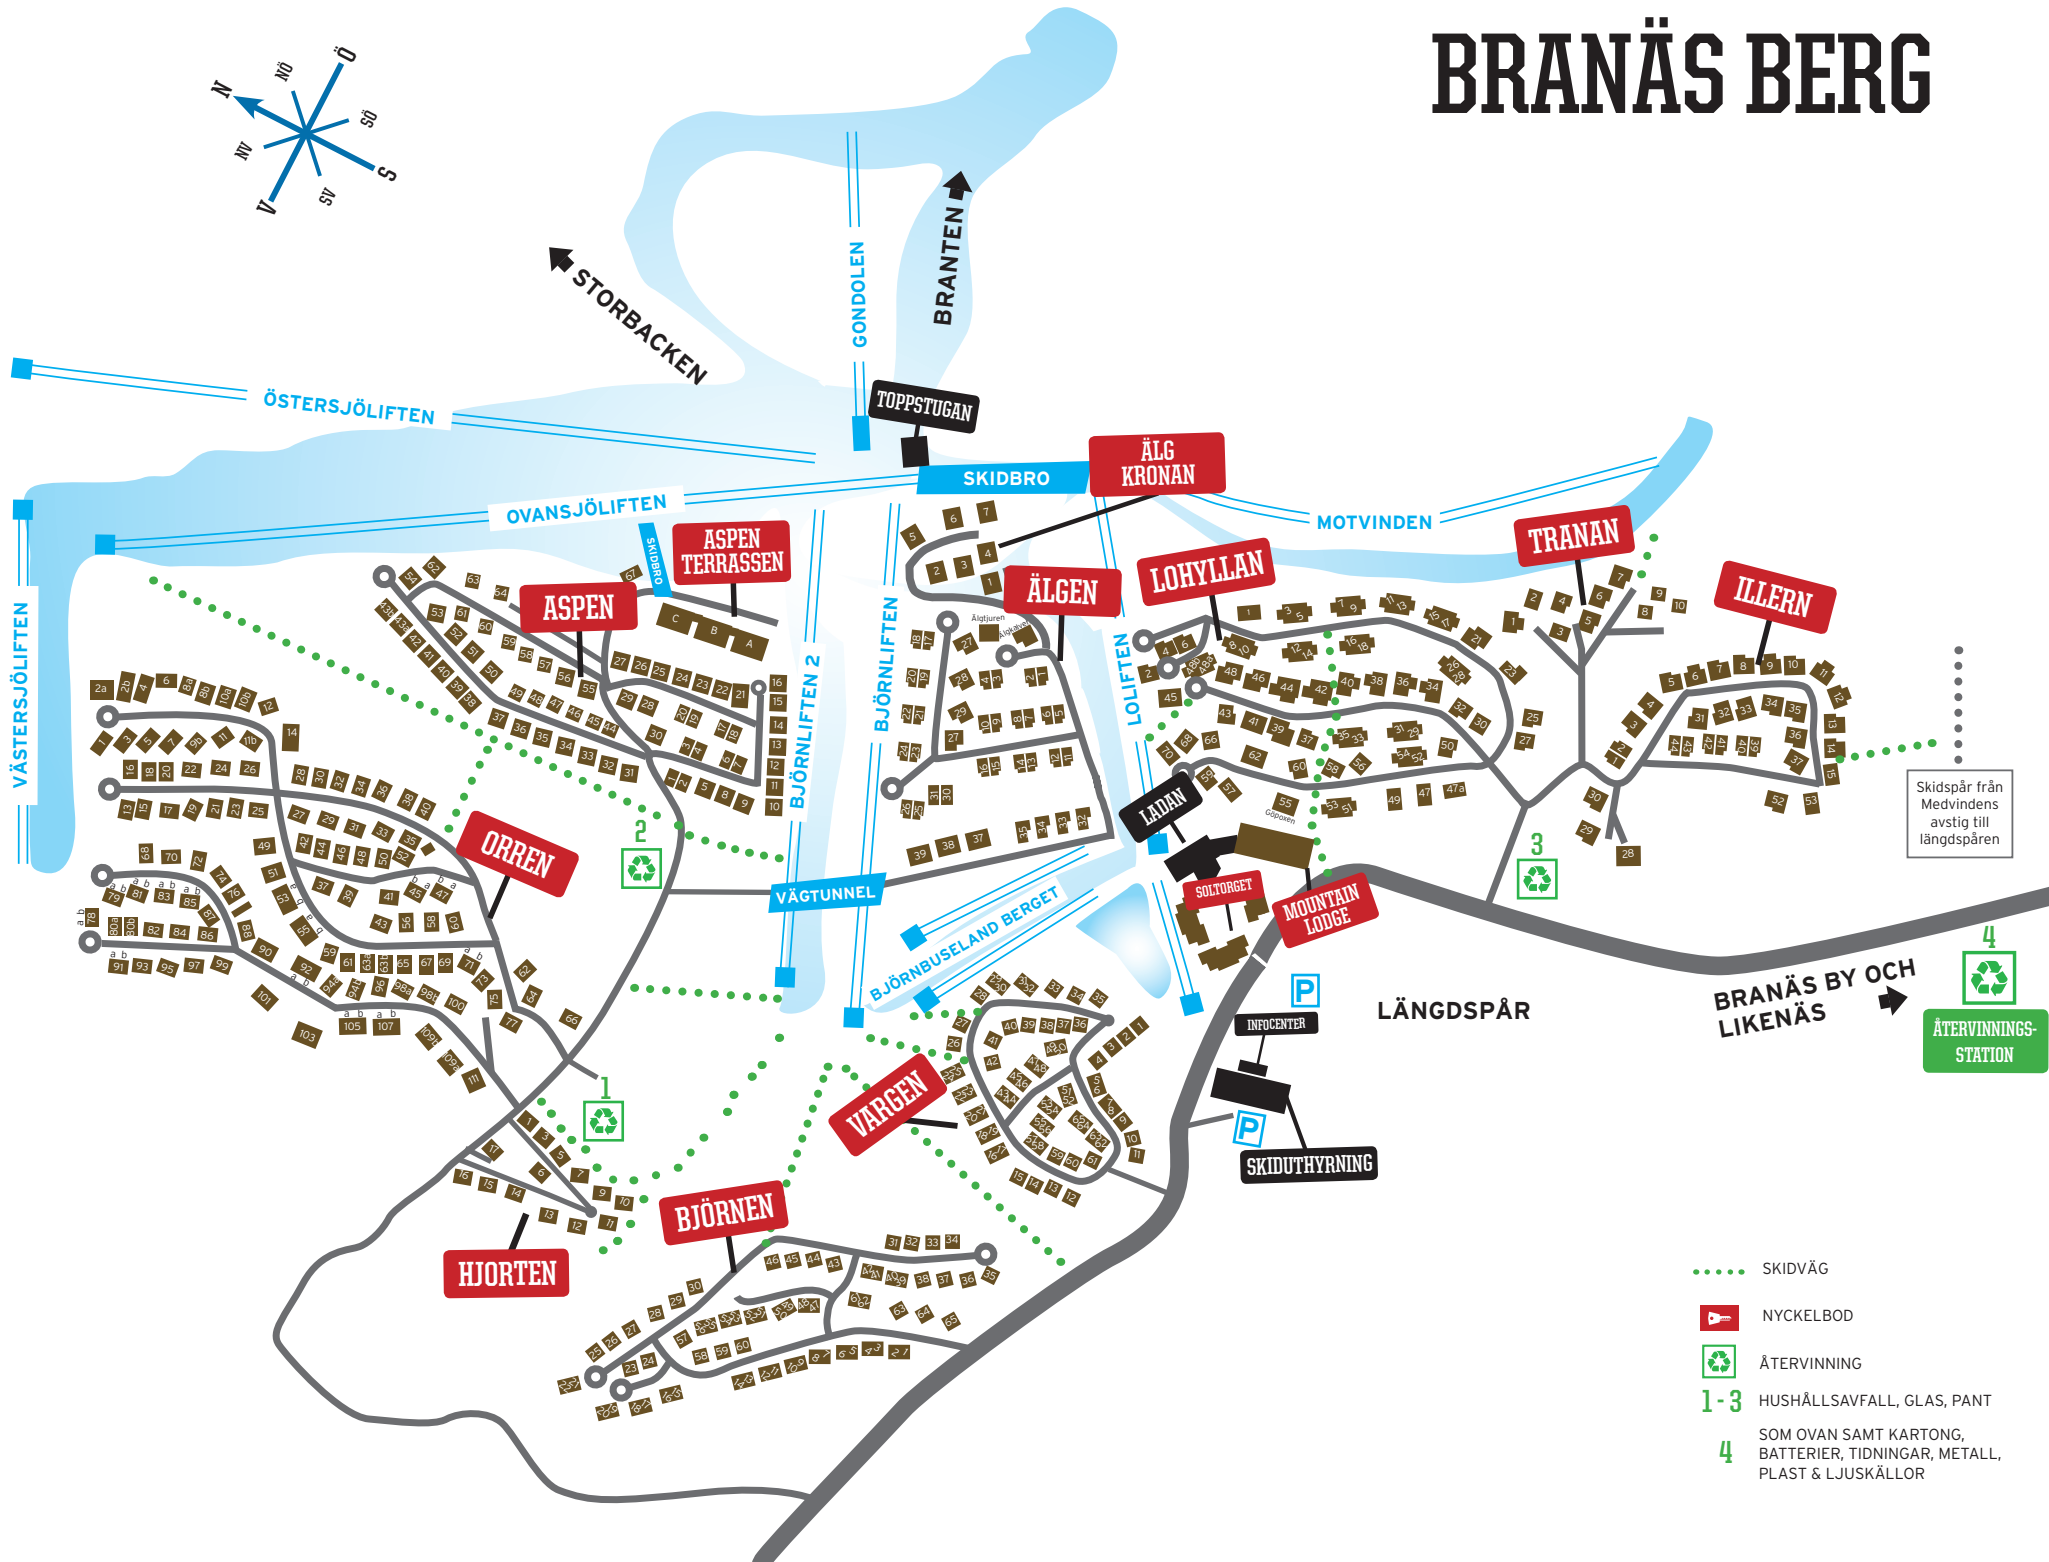

BRANÄS BERG

Skidspår från Medvindens avstig till längdspåren

- SKIDVÄG
- NYCKELBOD
- ÅTERVINNING
- 1-3 HUSHÅLLSAVFALL, GLAS, PANT
- 4 SOM OVAN SAMT KARTONG, BATTERIER, TIDNINGAR, METALL, PLAST & LJUSKÄLLOR

4
ÅTERVINNINGSTATION

LÄNGDSPÅR

BRANÄS BY OCH LIKENÄS

INFOCENTER
SKIDUTHYRNING

MOUNTAIN LODGE

SOLTORGET

LADAN

MOTVINDEN

TRANAN

LOHYLLAN

ÄLGEN

LOLIFTEN

BJÖRNIFTEN

BJÖRNBÜSELAND BERGET

VÅGTUNNEL

BJÖRNIFTEN 2

GONDOLEN

STORBACKEN

ÖSTERSJÖLIFTEN

OVANSJÖLIFTEN

VÄSTERNJÖLIFTEN